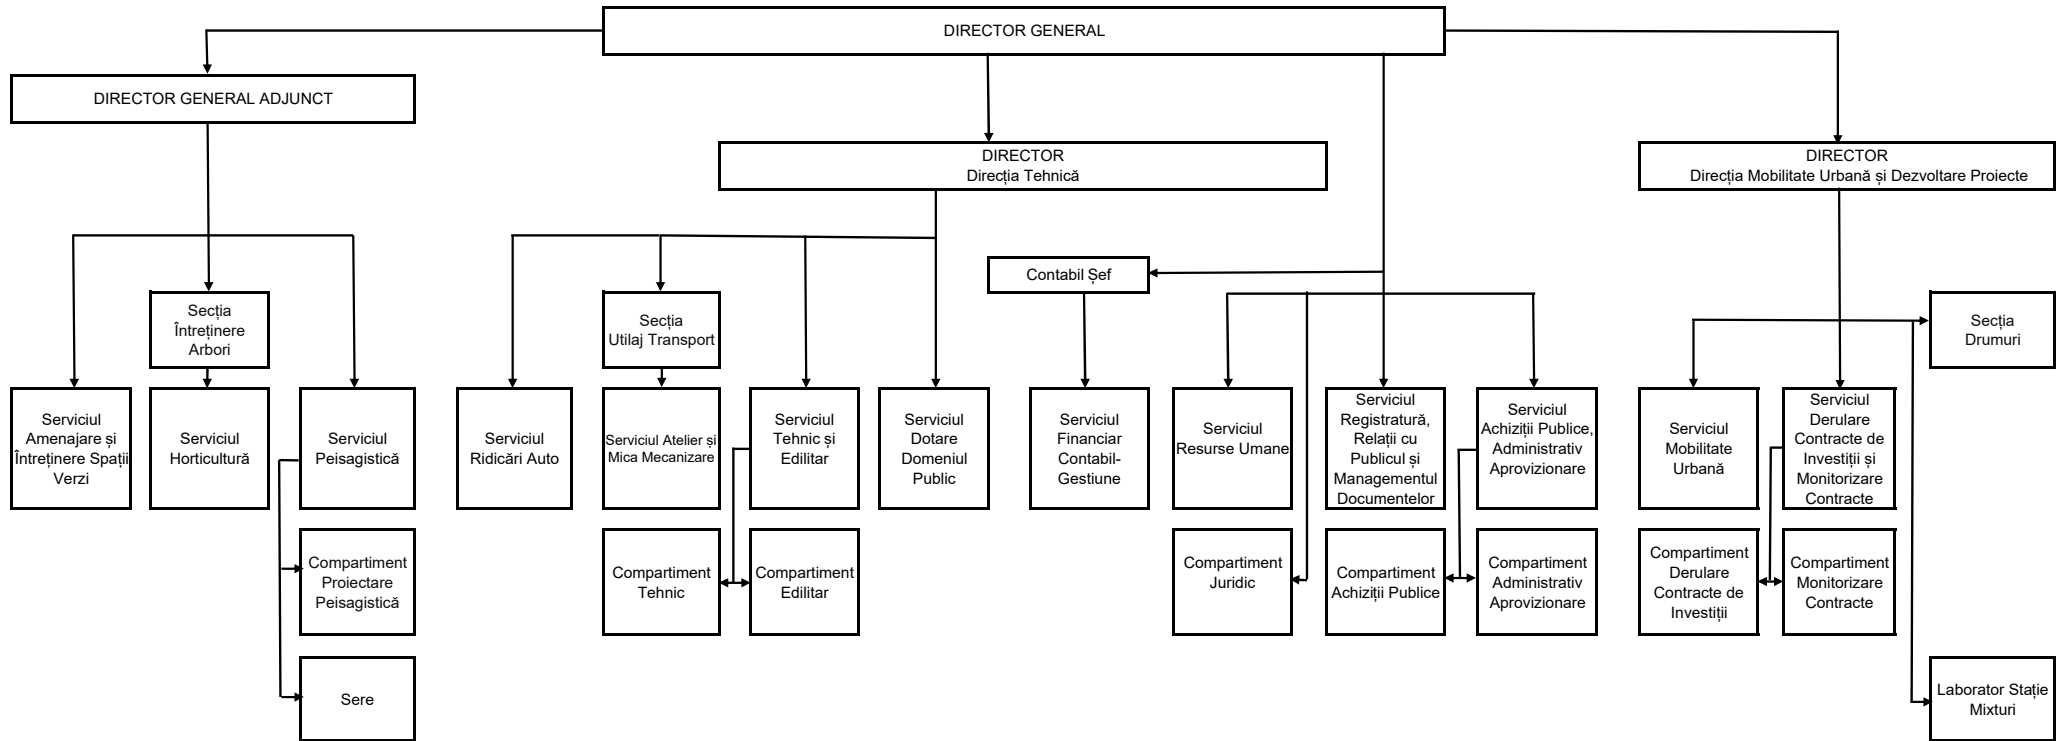

ORGANIGRAMA ADMINISTRAȚIEI DOMENIULUI PUBLIC ȘI DEZVOLTARE URBANĂ SECTOR 6

NR. POSTURI CONTRACTUALE DE CONDUCERE	32
NR. POSTURI CONTRACTUALE DE EXECUȚIE	335
TOTAL POSTURI	367